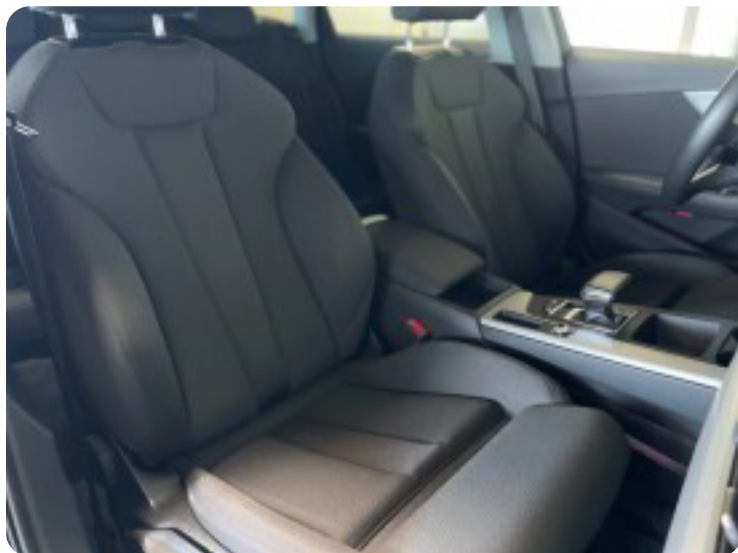

Billeder (19)

Se flere billeder på: carcollect.dk/vores-biler/audi-a4-tfsi-advanced-plus-avant-s-tr-qvv6ehyodn9