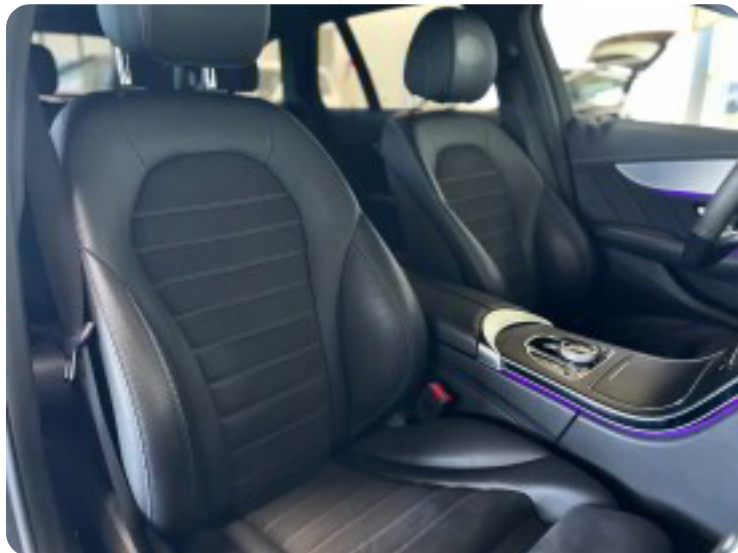

Billeder (18)

Se flere billeder på: carcollect.dk/vores-biler/mercedes-c220-d-amg-line-night-edition-stc-aut-hm0swuyhm12