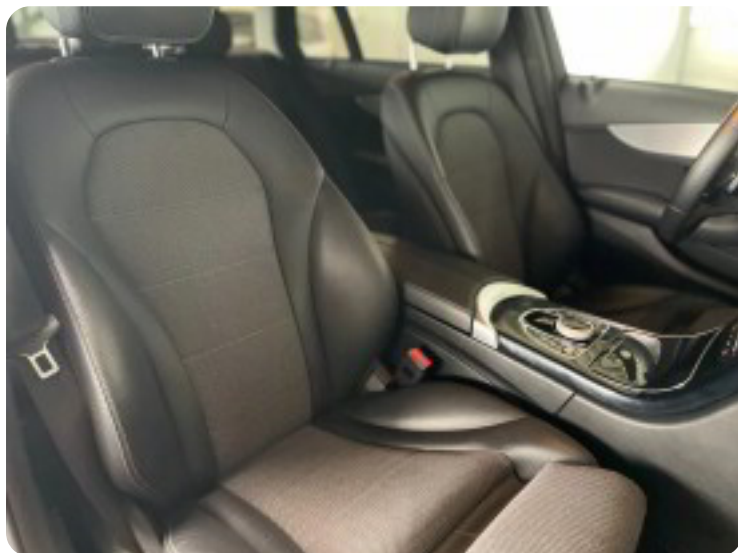

Billeder (18)

Se flere billeder på: carcollect.dk/vores-biler/mercedes-c300-de-avantgarde-stc-aut-bdcifetwy8j