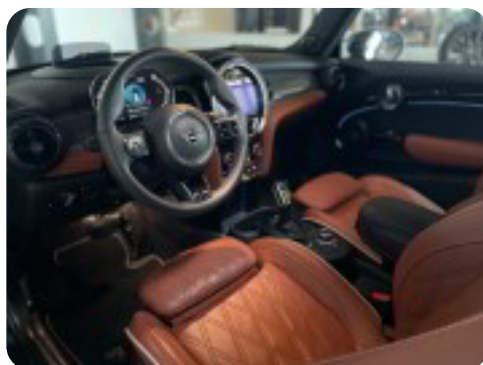

Billeder (19)

Se flere billeder på: carcollect.dk/vores-biler/mini-cooper-se-maximise-wkgpsjymghg