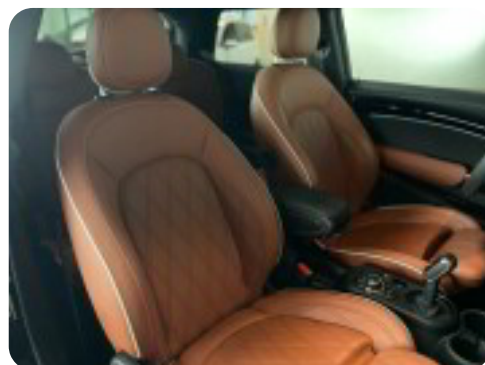

Billeder (19)

Se flere billeder på: carcollect.dk/vores-biler/mini-cooper-se-maximise-wkgpsjymghg