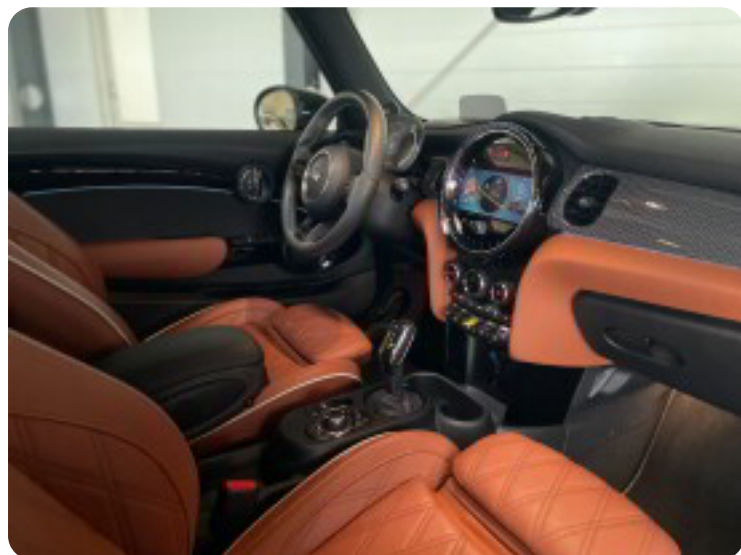

Billeder (19)

Se flere billeder på: carcollect.dk/vores-biler/mini-cooper-se-maximise-wkgpsjymghg