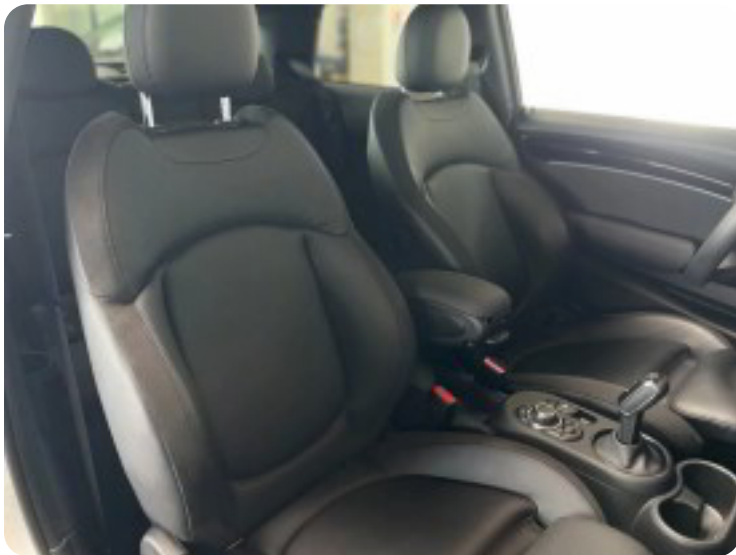

Billeder (20)

Se flere billeder på: carcollect.dk/vores-biler/mini-cooper-se-classic-trim-e4kq78eud56