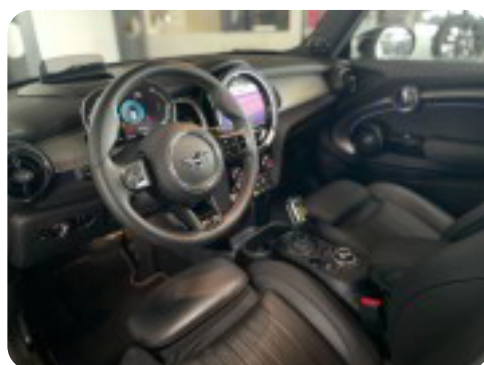

Billeder (17)

Se flere billeder på: carcollect.dk/vores-biler/mini-cooper-se-maximise-pegosgwzcj