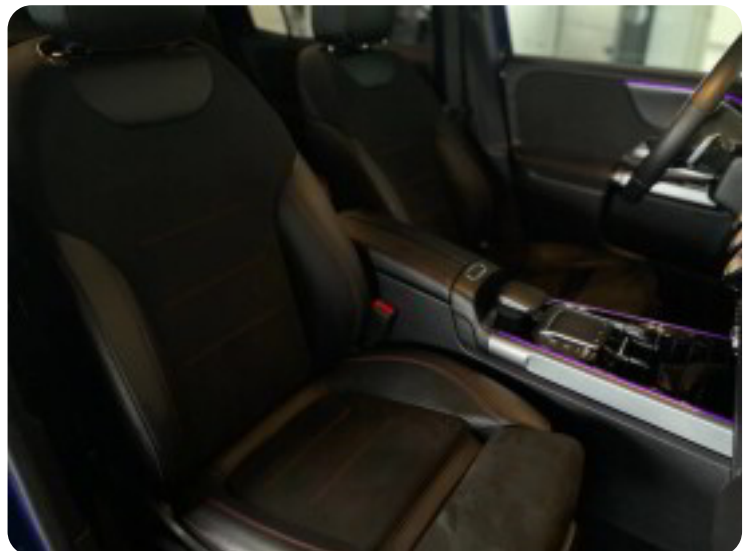

Billeder (20)

Se flere billeder på: carcollect.dk/vores-biler/mercedes-glb220-d-amg-line-aut-pugovsqzxo