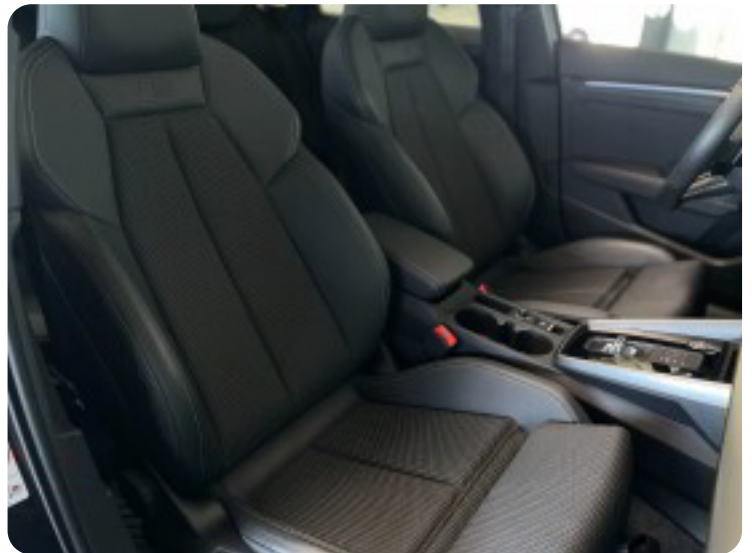

Billeder (21)

Se flere billeder på: carcollect.dk/vores-biler/audi-a3-tfsi-e-s-line-sportback-s-tr-9jglgabykd6