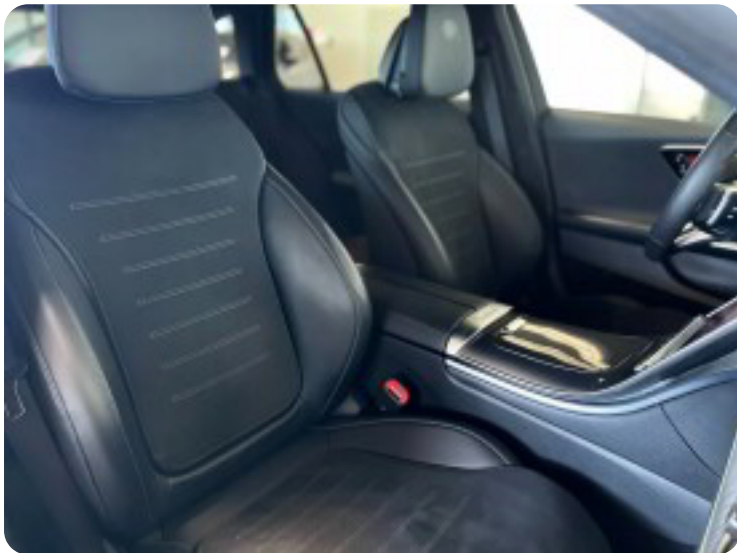

Billeder (19)

Se flere billeder på: carcollect.dk/vores-biler/mercedes-c300-d-amg-line-stc-aut-tyld8u5byby