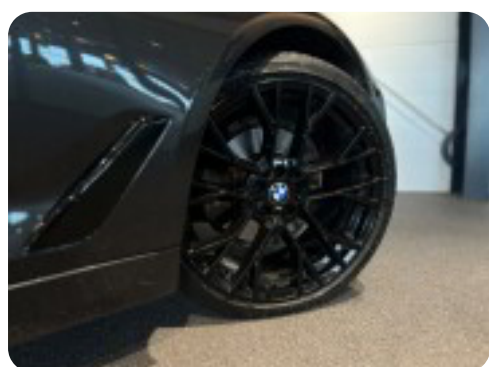

Specifikationer

Km 104.000	Km/l 25,6	1. registrering August 2020
Modelår 2020	Nypris DKK 594.588,-	HK / Nm 190 HK / 400 Nm
Type St.car	0-100 km/t 7,5 sek	Tophastighed 225 km/t
Drivmiddel Diesel	Trækjul Bagjul	Tank 66 l
Grøn ejeravgift DKK 3.380,- / årligt	Gear Automatgear	Gear 8 gear

BMW 520d

Touring Sport Line aut.

Solgt

Billeder (22)

Se flere billeder på: carcollect.dk/vores-biler/bmw-520d-touring-sport-line-aut-96y4ckvqgm6

Udstyrsliste (44)

A

ABS bremses Adaptiv fartpilot Aftagelig anhængertræk Aircondition Alufælge Android Auto
Anhængertræk Antispin Apple CarPlay Auto nedblændelig bakspejl Automatgear