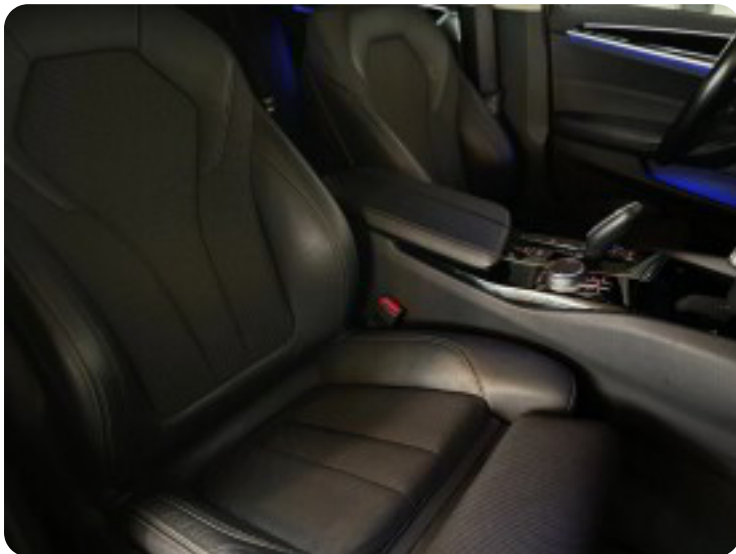

Billeder (22)

Se flere billeder på: carcollect.dk/vores-biler/bmw-520d-touring-sport-line-aut-96y4ckvqgm6