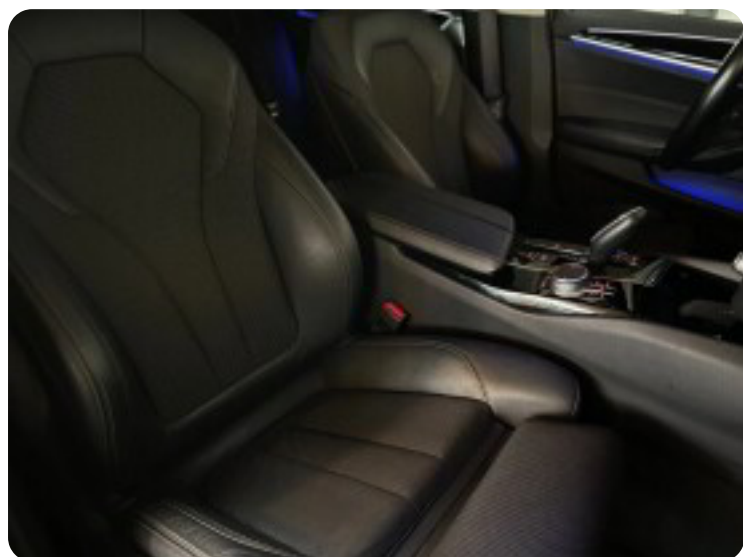

BMW 520d

Touring Sport Line aut.

Solgt

Billeder (22)

Se flere billeder på: carcollect.dk/vores-biler/bmw-520d-touring-sport-line-aut-96y4ckvqgm6

Udstyrsliste (44)

A

ABS bremses Adaptiv fartpilot Aftagelig anhængertræk Aircondition Alufælge Android Auto
Anhængertræk Antispin Apple CarPlay Auto nedblændelig bakspejl Automatgear

B

Bakkamera

C

Centrallås

D

DAB radio Delvis lædersæder Digitalt cockpit Dual zone klimaanlæg Dæktryksystem

E

EI-klapbare sidespejle EI-klapbare sidespejle med varme EI-ruder EI-ruder x4 EI-spejle
EI-spejle med varme Elektrisk bagagerum Elektrisk parkeringsbremse