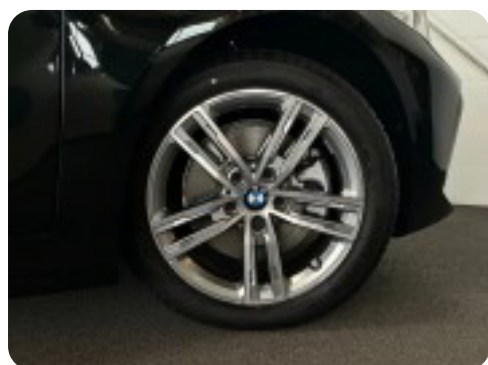

Billeder (19)

Se flere billeder på: carcollect.dk/vores-biler/bmw-118i-m-sport-aut-unujzvvp8x