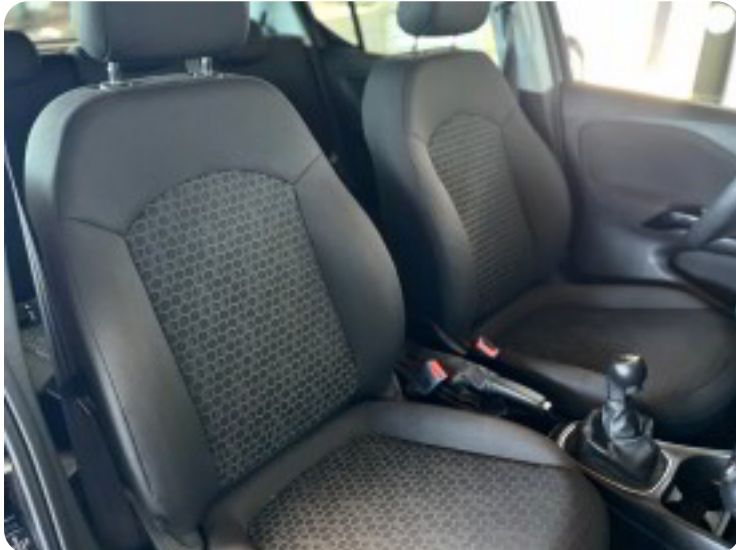

Billeder (18)

Se flere billeder på: carcollect.dk/vores-biler/opel-corsa-16v-impres-s99qkqiqvpv