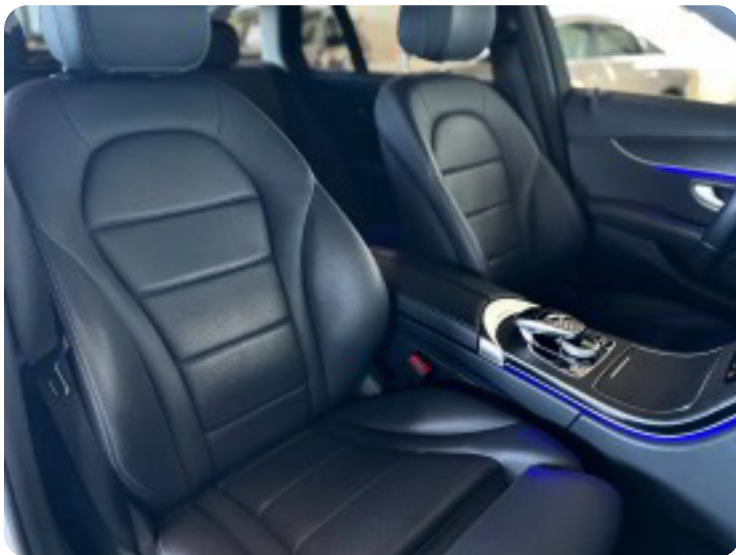

Billeder (19)

Se flere billeder på: carcollect.dk/vores-biler/mercedes-c300-e-avantgarde-stc-aut-djidxhlzuzr