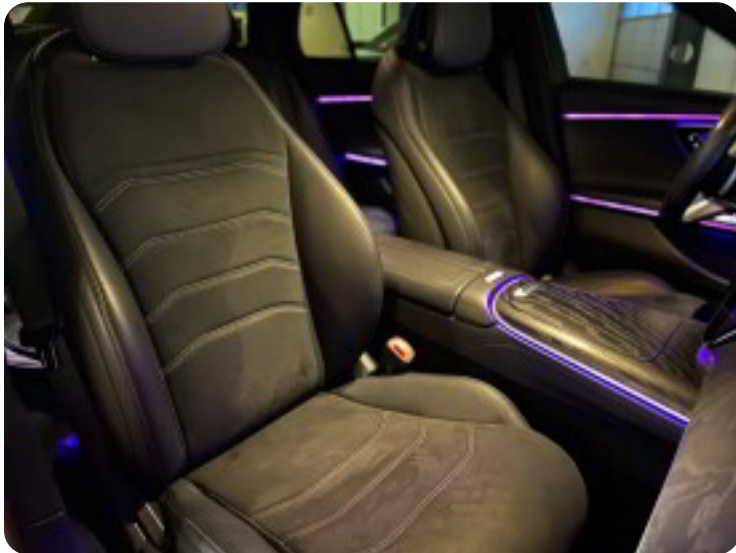

Billeder (24)

Se flere billeder på: carcollect.dk/vores-biler/mercedes-e300-de-amg-line-stc-aut-dqdh3vgaqs