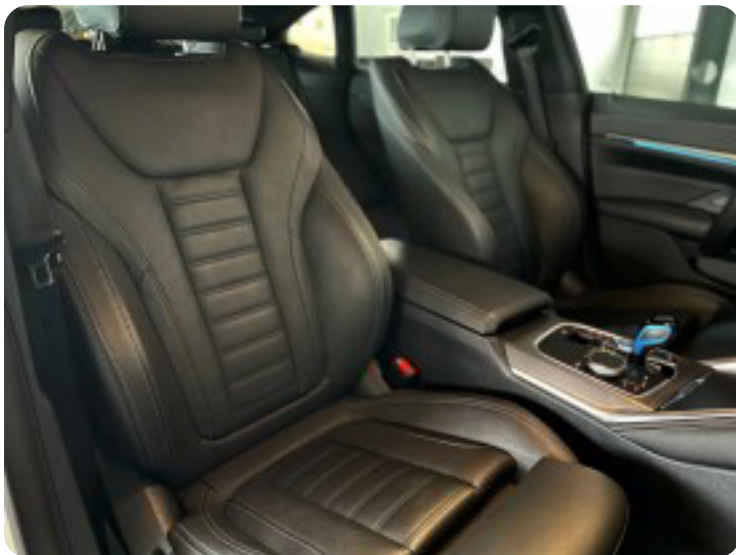

Billeder (24)

Se flere billeder på: carcollect.dk/vores-biler/bmw-i4-m50-m-sport-xdrive-rws2agfzst5