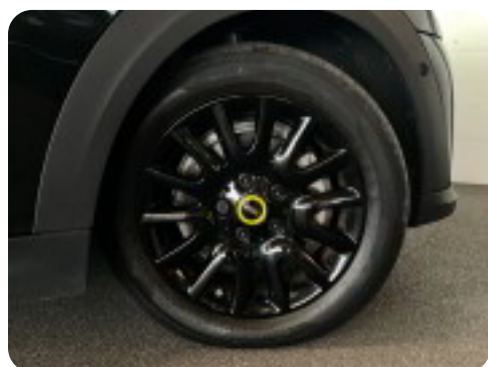

MINI Cooper SE

Classic Trim

Solgt

Billeder (18)

Se flere billeder på: carcollect.dk/vores-biler/mini-cooper-se-yours-trim-fvgkxyrpyte

Udstyrsliste (48)

A

ABS bremsler Aircondition Alufælge Antispin Apple CarPlay Auto nedblændelig bakspejl