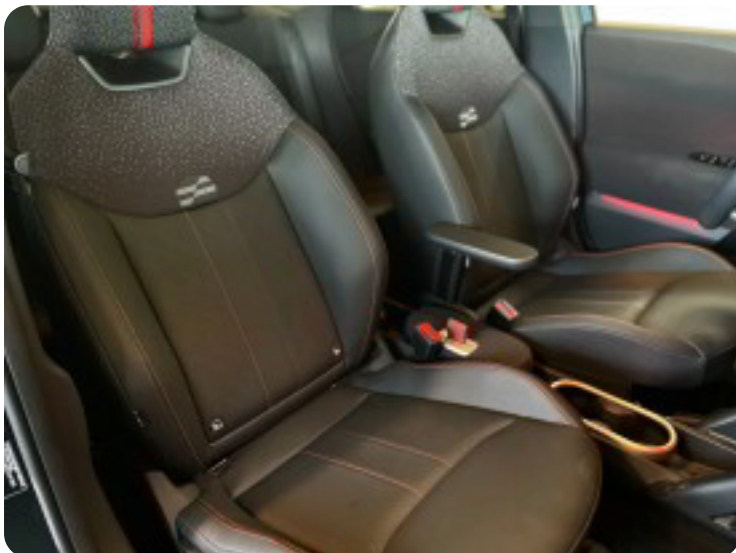

MINI Aceman SE

JCW Trim M

Solgt

Billeder (24)

Se flere billeder på: carcollect.dk/vores-biler/mini-aceman-se-jcw-trim-m-k77kzyt0uyc

Udstyrsliste (41)

A

ABS bremses Alarm Alufælge Antispin Apple CarPlay Auto nedblændelig bakspejl