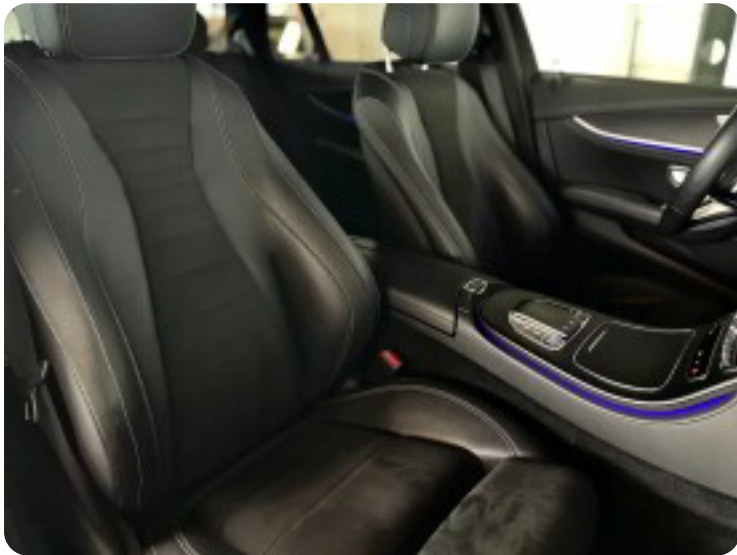

Mercedes E220 d

AMG Line stc. aut.

Solgt

Billeder (24)

Se flere billeder på: carcollect.dk/vores-biler/mercedes-e220-d-amg-line-stc-aut-amzrufympza

Udstyrsliste (53)

A

ABS bremses Adaptiv fartpilot Aftagelig anhængertræk Aircondition Alarm Alufælge
Anhængertræk Antispin Auto nedblændelig bakspejl Auto. start/stop Automatgear
Automatisk fjernlys Automatisk lys Automatisk nødbremse Automatisk parkeringssystem

B

Bakkamera Blind vinkel detektion

C

Centrallås

D

DAB radio Delvis lædersæder Digitalt cockpit Dual zone klimaanlæg Dæktryksystem

E

EI-klapbare sidespejle EI-klapbare sidespejle med varme EI-ruder EI-ruder x4 EI-spejle
EI-spejle med varme Elektrisk parkeringsbremse