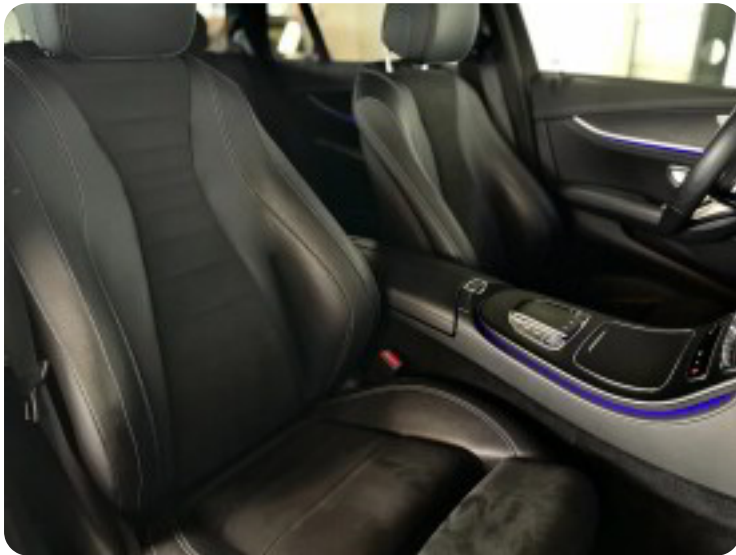

Mercedes E220 d

AMG Line stc. aut.

Solgt

Billeder (24)

Se flere billeder på: carcollect.dk/vores-biler/mercedes-e220-d-amg-line-stc-aut-amzrufympza

Udstyrsliste (53)

A

ABS bremses Adaptiv fartpilot Aftagelig anhængertræk Aircondition Alarm Alufælge
Anhængertræk Antispin Auto nedblændelig bakspejl Auto. start/stop Automatgear
Automatisk fjernlys Automatisk lys Automatisk nødbremse Automatisk parkeringssystem

B

Bakkamera Blind vinkel detektion

C

Centrallås

D

DAB radio Delvis lædersæder Digitalt cockpit Dual zone klimaanlæg Dæktryksystem

E

EI-klapbare sidespejle EI-klapbare sidespejle med varme EI-ruder EI-ruder x4 EI-spejle
EI-spejle med varme Elektrisk parkeringsbremse