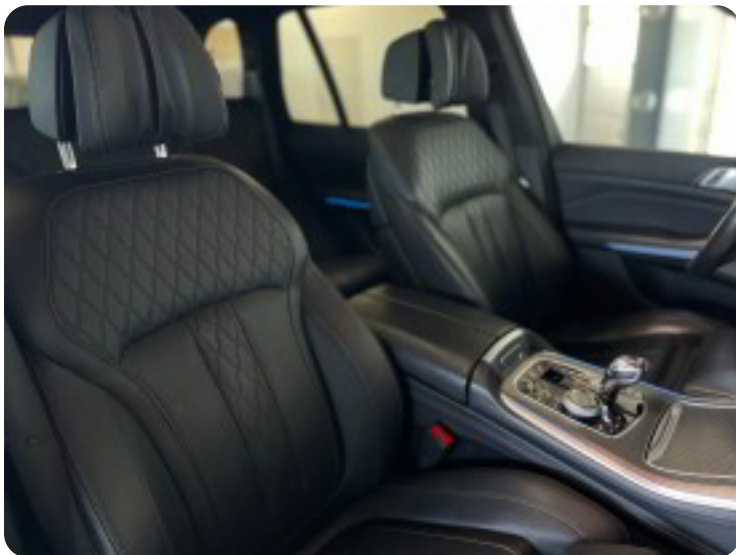

Billeder (24)

Se flere billeder på: carcollect.dk/vores-biler/bmw-x5-xdrive45e-m-sport-aut-hxtlqk7sia7