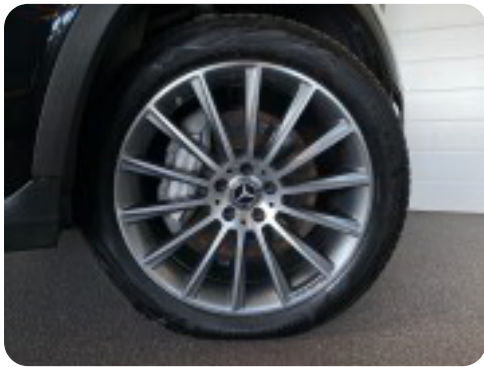

Billeder (22)

Se flere billeder på: carcollect.dk/vores-biler/mercedes-glc300-de-amg-line-aut-4matic-6sajr6v15hv