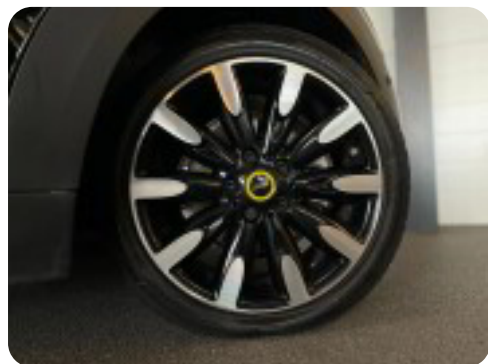

MINI Cooper SE

Yours Trim

Solgt

Billeder (21)

Se flere billeder på: carcollect.dk/vores-biler/mini-cooper-se-yours-trim-knps7cssie9

Udstyrsliste (56)

A

ABS bremses Adaptiv fartpilot Aircondition Alarm Alufælge Antispin Apple CarPlay
Auto nedblændelig bakspejl Auto. start/stop Automatgear Automatisk fjernlys Automatisk lys
Automatisk nødbremse Automatisk parkeringsssystem