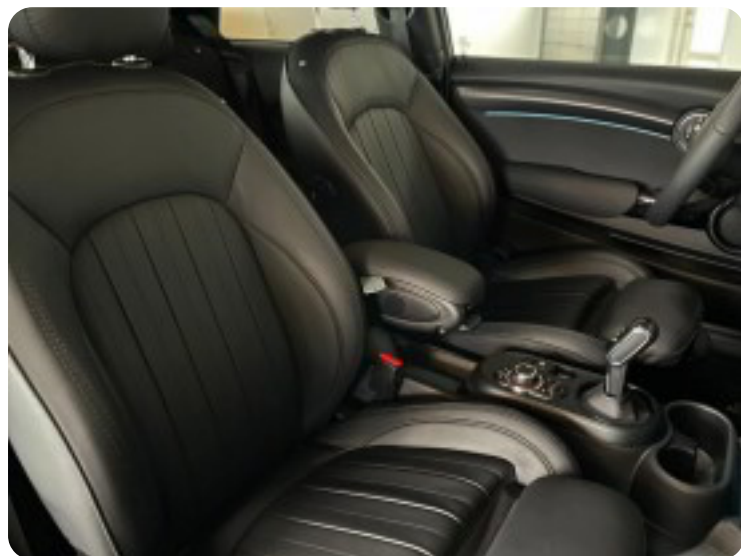

MINI Cooper SE

Yours Trim

Solgt

Billeder (21)

Se flere billeder på: carcollect.dk/vores-biler/mini-cooper-se-yours-trim-knps7cssie9

Udstyrsliste (56)

A

ABS bremses Adaptiv fartpilot Aircondition Alarm Alufælge Antispin Apple CarPlay
Auto nedblændelig bakspejl Auto. start/stop Automatgear Automatisk fjernlys Automatisk lys
Automatisk nødbremse Automatisk parkeringsssystem