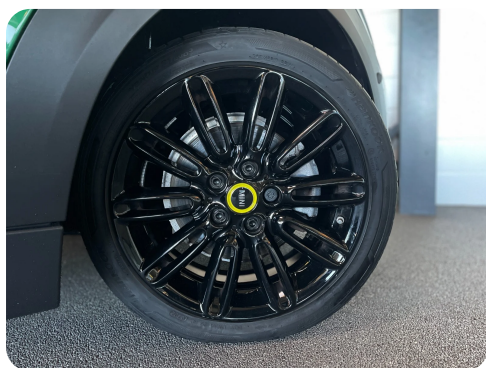

Billeder (23)

Se flere billeder på: carcollect.dk/vores-biler/mini-cooper-se-maximise-xt09upwf5gs