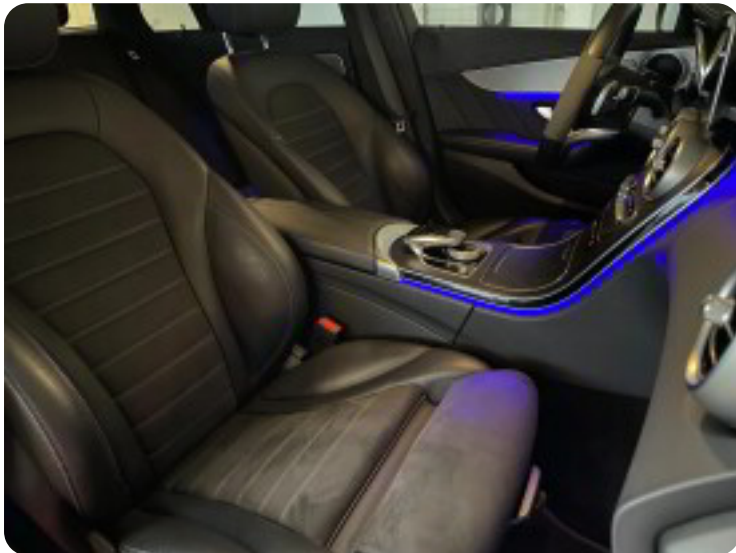

Billeder (23)

Se flere billeder på: carcollect.dk/vores-biler/mercedes-c300-de-amg-line-night-edition-stc-aut-ftqixwirebg