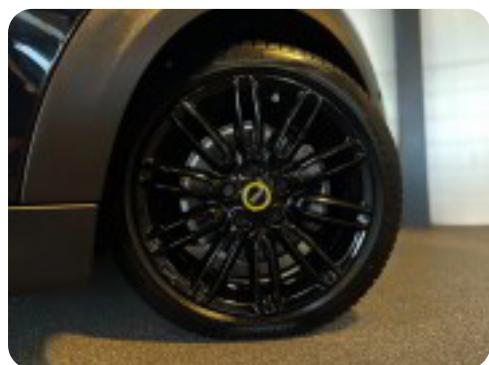

Billeder (24)

Se flere billeder på: carcollect.dk/vores-biler/mini-cooper-se-maximise-grnmwf3oie3