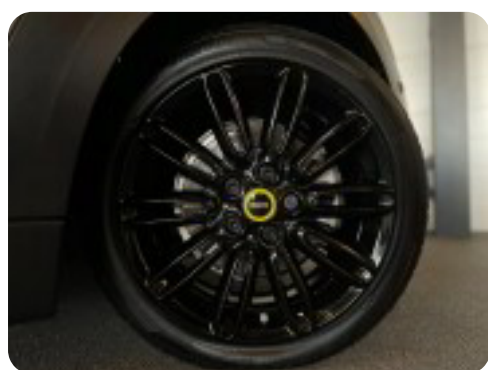

Geartype

Automatgear

Gear

MINI Cooper SE

Yours Trim

Solgt

Billeder (23)

Se flere billeder på: carcollect.dk/vores-biler/mini-cooper-se-yours-trim-jaevkdvxgfv