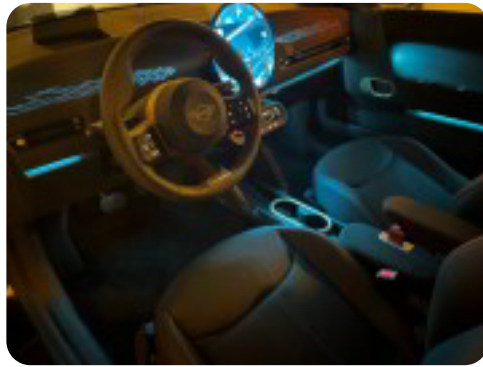

Billeder (21)

Se flere billeder på: carcollect.dk/vores-biler/mini-cooper-se-jcw-trim-m-xiepul5imeu