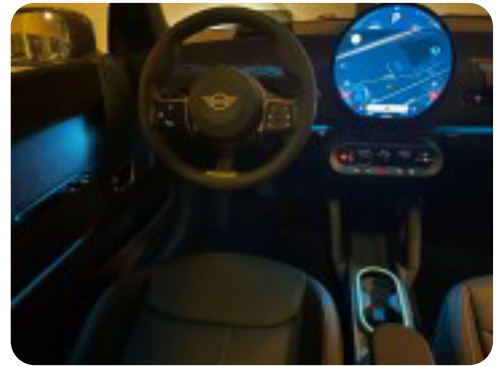

MINI Cooper SE

JCW Trim M

Solgt

Billeder (21)

Se flere billeder på: carcollect.dk/vores-biler/mini-cooper-se-jcw-trim-m-xiepul5imeu

Udstyrsliste (61)

A

ABS bremses Aircondition Alufælge Android Auto Antispin Apple CarPlay Armlæn
Auto nedblændelig bakspejl Auto. start/stop Automatgear Automatisk fjernlys Automatisk lys
Automatisk nødbremse Automatisk parkeringsssystem

B

Bakkamera Blind vinkel detektion Bluetooth

C

Centrallås

D

DAB radio Delvis lædersæder Digitalt cockpit Dual zone klimaanlæg Dæktryksystem

E

EI-klapbare sidespejle EI-klapbare sidespejle med varme EI-ruder EI-spejle EI-spejle med varme
Elektrisk parkeringsbremse

F

Fartpilot Fjernbetjent centrallås Fuld LED forlygter Fuldautomatisk klimaanlæg

G

Glastag

H

Head-Up Display Højdejusterbare forsæder Højdejusterbart førersæde

I

Infocenter Isofix