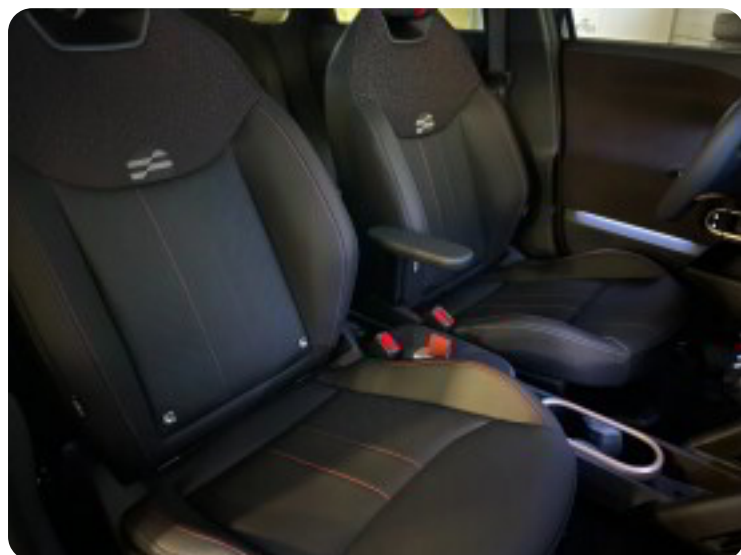

Billeder (22)

Se flere billeder på: carcollect.dk/vores-biler/mini-aceman-se-jcw-trim-m-n7n087sjwcd