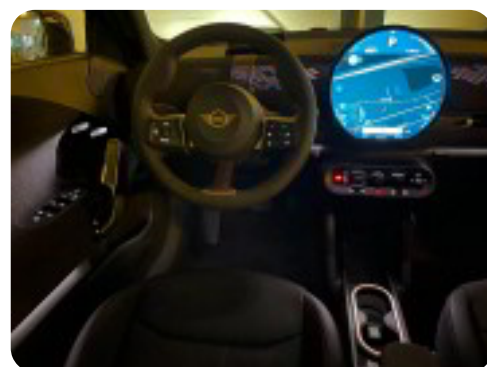

MINI Aceman SE

JCW Trim M

Solgt

Billeder (22)

Se flere billeder på: carcollect.dk/vores-biler/mini-aceman-se-jcw-trim-m-n7n087sjwcd

Udstyrsliste (63)

A

ABS bremses Aircondition Alufælge Android Auto Antispin Apple CarPlay Armlæn
Auto nedblændelig bakspejl Auto. start/stop Automatgear Automatisk fjernlys Automatisk lys
Automatisk nødbremse Automatisk parkeringssystem

B

Bakkamera Blind vinkel detektion Bluetooth

C

Centrallås

D

DAB radio Delvis lædersæder Digitalt cockpit Dual zone klimaanlæg Dæktryksystem

E

EI-klapbare sidespejle EI-klapbare sidespejle med varme EI-ruder EI-ruder x4 EI-spejle
EI-spejle med varme Elektrisk parkeringsbremse

F

Fartpilot Fjernbetjent centrallås Fuld LED forlygter Fuldautomatisk klimaanlæg

G

Glastag

H

Head-Up Display Højdejusterbare forsæder Højdejusterbart førersæde

I

Infocenter Isofix