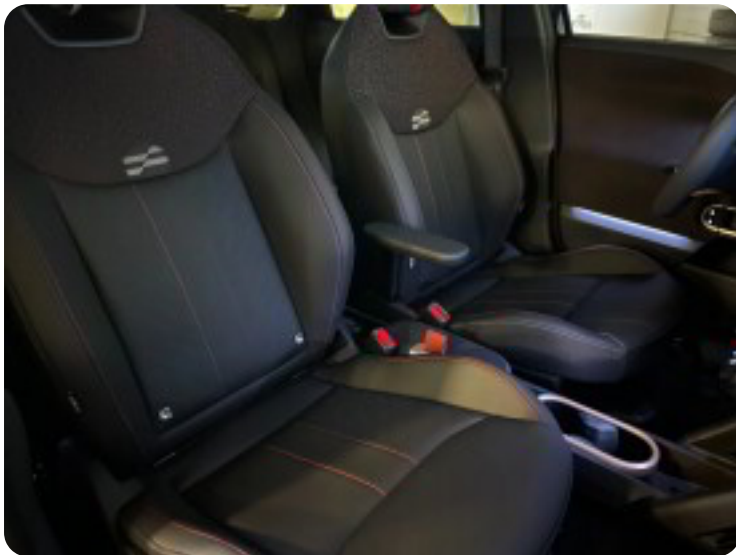

Billeder (22)

Se flere billeder på: carcollect.dk/vores-biler/mini-aceman-se-jcw-trim-m-n7n087sjwcd