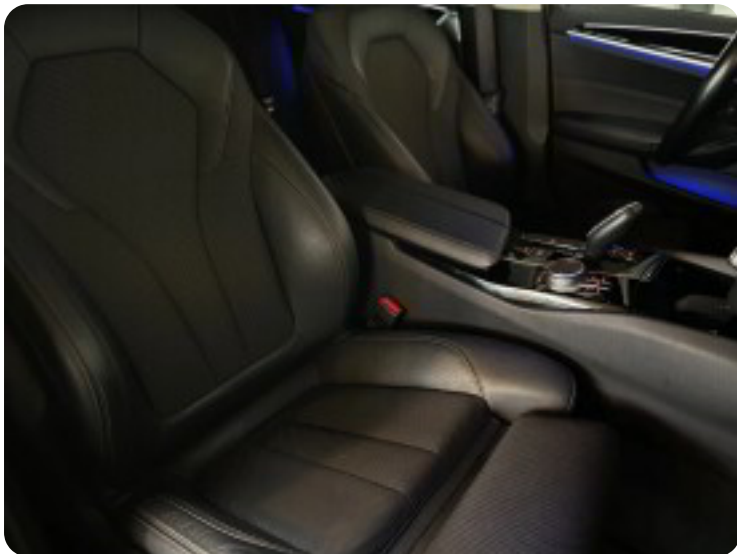

BMW 520d

Touring Sport Line aut.

Solgt

Billeder (22)

Se flere billeder på: carcollect.dk/vores-biler/bmw-520d-touring-sport-line-aut-niu1jpdpg8g

Udstyrsliste (54)

A

ABS bremses Adaptiv fartpilot Aftagelig anhængertræk Aircondition Alarm Alufælge
Anhængertræk Antispin Apple CarPlay Armlæn Auto nedblændelig bakspejl Auto. start/stop
Automatgear Automatisk lys Automatisk nødbremse

B

Bakkamera Bi-xenon lygter Bluetooth

D

DAB radio Delvis lædersæder Digitalt cockpit Dual zone klimaanlæg Dæktryksystem

E

EI-klapbare sidespejle med varme EI-ruder x4 Elektrisk bagagerum Elektrisk parkeringsbremse