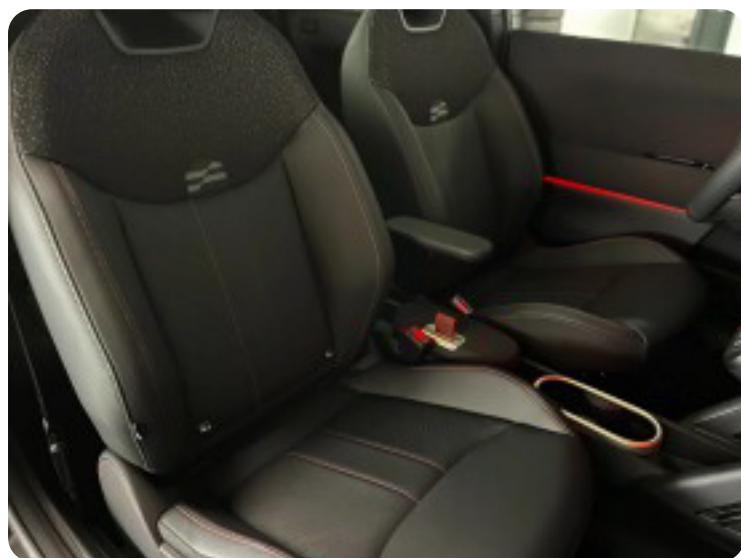

Billeder (24)

Se flere billeder på: carcollect.dk/vores-biler/mini-cooper-se-jcw-trim-xl-9fncthundcf