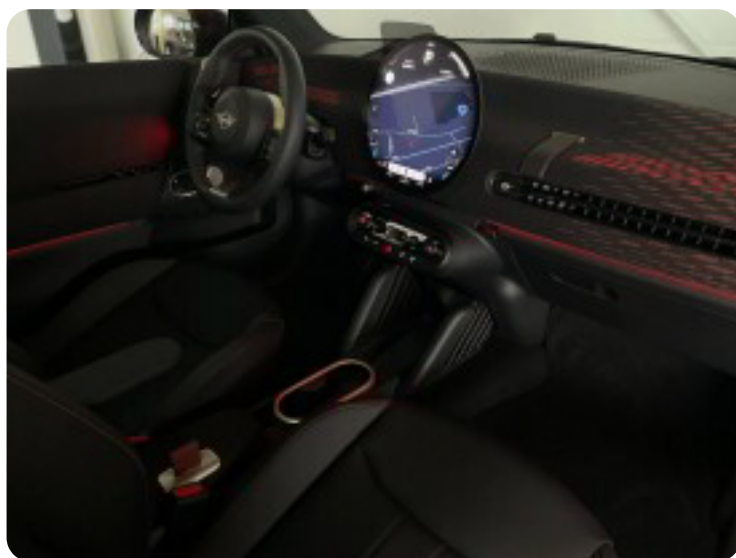

Billeder (24)

Se flere billeder på: carcollect.dk/vores-biler/mini-cooper-se-jcw-trim-xl-9fncthundcf