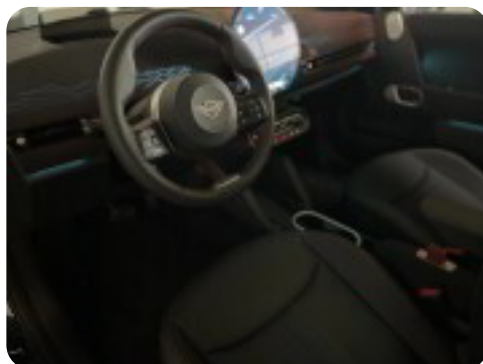

MINI Cooper SE

JCW Trim XL

Solgt

Billeder (24)

Se flere billeder på: carcollect.dk/vores-biler/mini-cooper-se-jcw-trim-xl-9fncthundcf

Udstyrsliste (64)

A

ABS bremsesystem Adaptiv fartpilot Aircondition Alufælge Android Auto Antispin Apple CarPlay
Armlæn Auto nedblændelig bakspejl Auto. start/stop Automatgear Automatisk fjernlys
Automatisk lys Automatisk nødbremse Automatisk parkeringsystem

B

Bakkamera Blind vinkel detektion Bluetooth

C

Centrallås

D

DAB radio Delvis lædersæder Digitalt cockpit Dual zone klimaanlæg Dæktryksystem

E

EI-indstillelige forsæder EI-klapbare sidespejle EI-klapbare sidespejle med varme EI-ruder EI-spejle
EI-spejle med varme Elektrisk parkeringsbremse

F

Fartpilot Fjernbetjent centrallås Fuld LED forlygter Fuldautomatisk klimaanlæg

G

Glastag

H

Head-Up Display Højdejusterbare forsæder Højdejusterbart førersæde

I

Infocenter Isofix