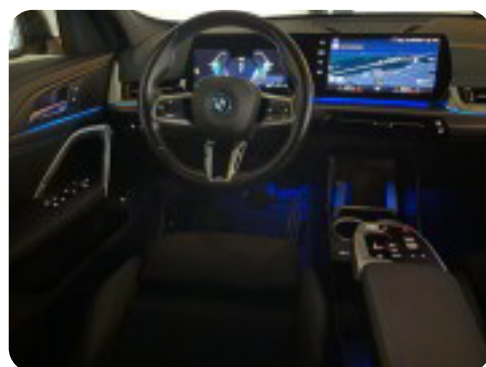

BMW X1

xDrive25e M-Sport aut.

Solgt

Billeder (24)

Se flere billeder på: carcollect.dk/vores-biler/bmw-x1-xdrive25e-m-sport-aut-fsf6eszhtro

Udstyrsliste (64)

A

ABS bremses Aftagelig anhængertræk Aircondition Alufælge Android Auto Anhængertræk
Antispin Apple CarPlay Armlæn Auto nedblændelig bakspejl Auto. start/stop Automatgear
Automatisk fjernlys Automatisk lys Automatisk nødbremse Automatisk parkeringssystem

B

Bakkamera Bluetooth

C

Centrallås

D

DAB radio Delvis lædersæder Digitalt cockpit Dual zone klimaanlæg Dæktryksystem

E

EI-klapbare sidespejle EI-klapbare sidespejle med varme EI-ruder EI-ruder x4 EI-spejle
EI-spejle med varme Elektrisk bagagerum Elektrisk parkeringsbremse
Elektrisk svingbart anhængertræk