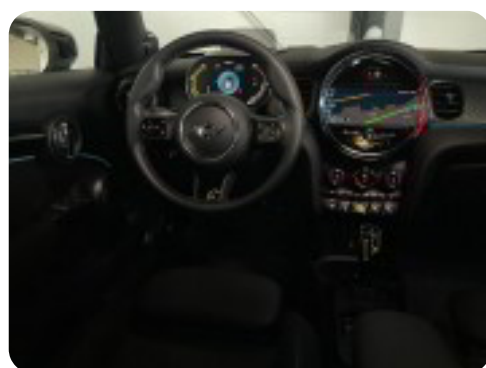

MINI Cooper SE

Maximise

Solgt

Billeder (18)

Se flere billeder på: carcollect.dk/vores-biler/mini-cooper-se-maximise-f5fiuxkjwlf

Udstyrsliste (63)

A

ABS bremses Adaptiv fartpilot Aircondition Alufælge Antispin Apple CarPlay Armlæn
Auto nedblændelig bakspejl Auto. start/stop Automatgear Automatisk fjernlys Automatisk lys
Automatisk nødbremse Automatisk parkeringsssystem