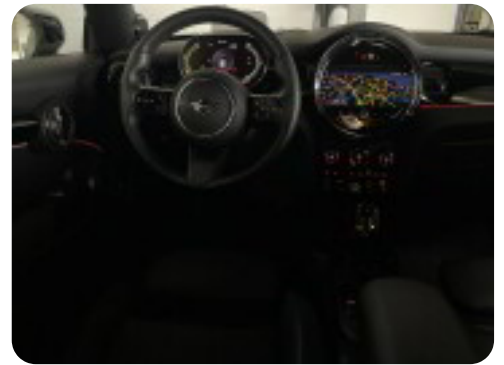

MINI Cooper SE

Yours Trim

Solgt

Billeder (18)

Se flere billeder på: carcollect.dk/vores-biler/mini-cooper-se-yours-trim-ibkon1f4jst

Udstyrsliste (60)

A

ABS bremses Adaptiv fartpilot Aircondition Alufælge Antispin Apple CarPlay Armlæn
Auto nedblændelig bakspejl Auto. start/stop Automatgear Automatisk fjernlys Automatisk lys
Automatisk nødbremse Automatisk parkeringsssystem