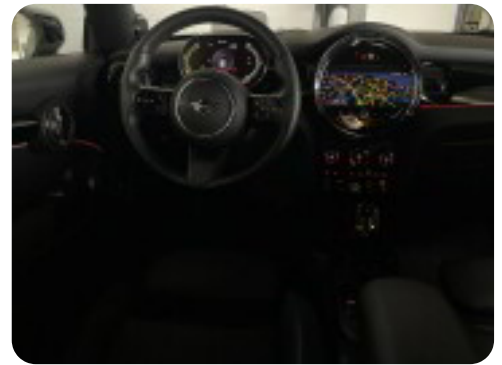

MINI Cooper SE

Yours Trim

Solgt

Billeder (18)

Se flere billeder på: carcollect.dk/vores-biler/mini-cooper-se-yours-trim-ibkon1f4jst

Udstyrsliste (60)

A

ABS bremses Adaptiv fartpilot Aircondition Alufælge Antispin Apple CarPlay Armlæn
Auto nedblændelig bakspejl Auto. start/stop Automatgear Automatisk fjernlys Automatisk lys
Automatisk nødbremse Automatisk parkeringsssystem