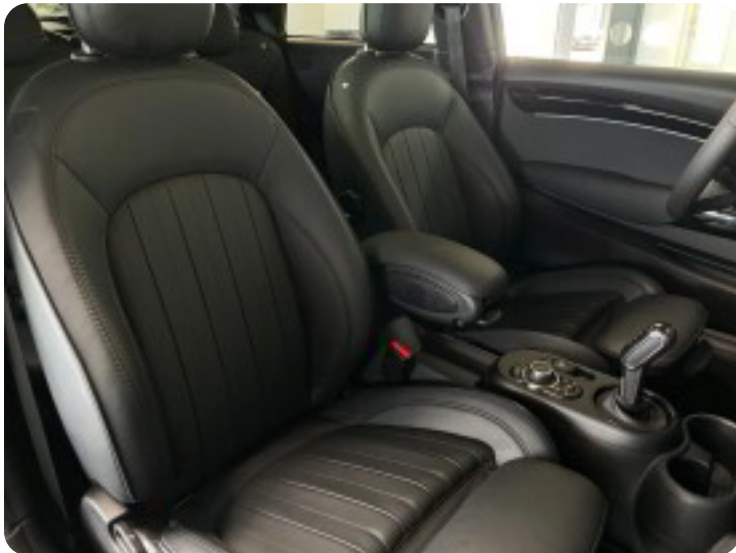

MINI Cooper SE

Yours Trim

Solgt

Billeder (18)

Se flere billeder på: carcollect.dk/vores-biler/mini-cooper-se-yours-trim-parppybeg4k

Udstyrsliste (59)

A

ABS bremses Aircondition Alufælge Android Auto Antispin Apple CarPlay Armlæn
Auto nedblændelig bakspejl Auto. start/stop Automatgear Automatisk fjernlys Automatisk lys
Automatisk nødbremse