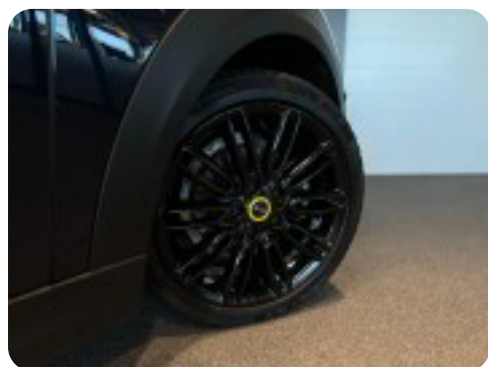

MINI Cooper SE

Maximise

Solgt

Billeder (18)

Se flere billeder på: carcollect.dk/vores-biler/mini-cooper-se-maximise-ld6c7bq58p4

Udstyrsliste (63)

A

ABS bremses Adaptiv fartpilot Aircondition Alufælge Antispin Apple CarPlay Armlæn
Auto nedblændelig bakspejl Auto. start/stop Automatgear Automatisk fjernlys Automatisk lys
Automatisk nødbremse Automatisk parkeringssystem