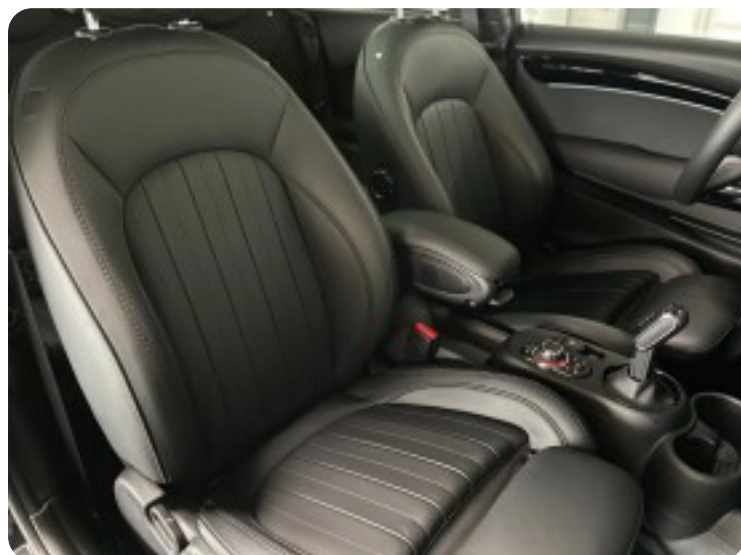

MINI Cooper SE

Maximise

Solgt

Billeder (18)

Se flere billeder på: carcollect.dk/vores-biler/mini-cooper-se-maximise-mcd84zvf68u

Udstyrsliste (64)

A

ABS bremses Adaptiv fartpilot Aircondition Alufælge Android Auto Antispin Apple CarPlay
Armlæn Auto nedblændelig bakspejl Auto. start/stop Automatgear Automatisk fjernlys
Automatisk lys Automatisk nødbremse Automatisk parkeringssystem