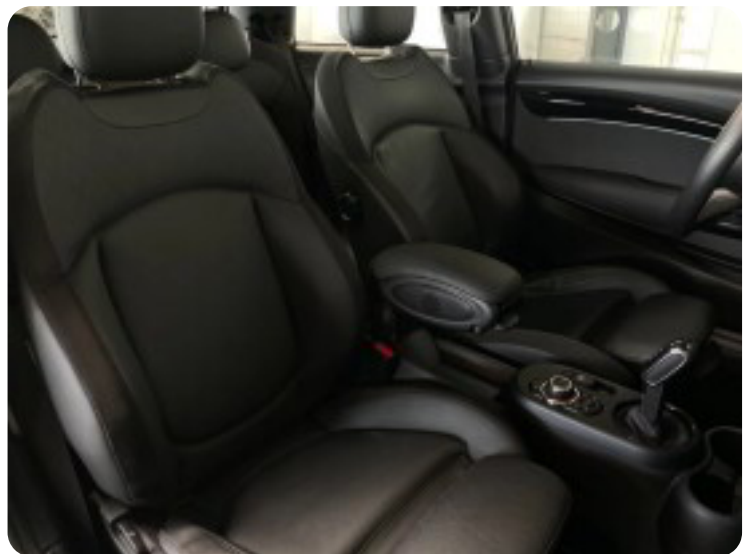

MINI Cooper SE

Maximise

Solgt

Billeder (18)

Se flere billeder på: carcollect.dk/vores-biler/mini-cooper-se-maximise-j6hbrnmd9i3

Udstyrsliste (65)

A

ABS bremses Adaptiv fartpilot Aircondition Alufælge Android Auto Antispin Apple CarPlay
Armlæn Auto nedblændelig bakspejl Auto. start/stop Automatgear Automatisk fjernlys
Automatisk lys Automatisk nødbremse Automatisk parkeringssystem