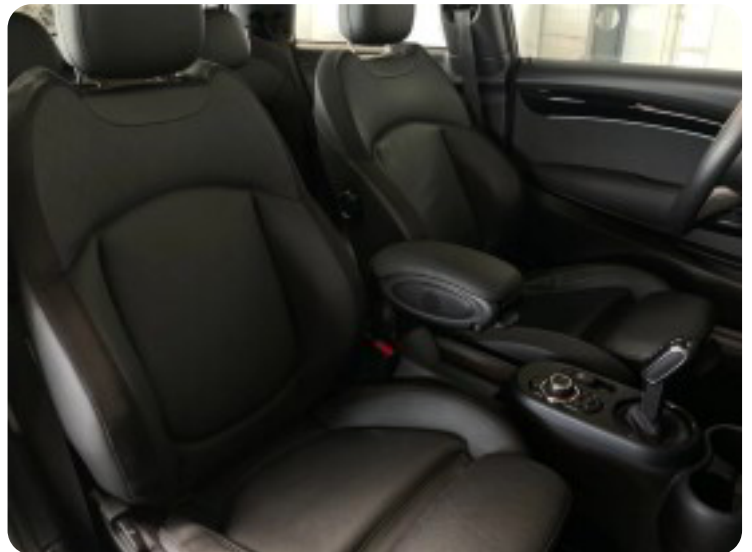

MINI Cooper SE

Maximise

Solgt

Billeder (18)

Se flere billeder på: carcollect.dk/vores-biler/mini-cooper-se-maximise-j6hbrnmd9i3

Udstyrsliste (65)

A

ABS bremses Adaptiv fartpilot Aircondition Alufælge Android Auto Antispin Apple CarPlay
Armlæn Auto nedblændelig bakspejl Auto. start/stop Automatgear Automatisk fjernlys
Automatisk lys Automatisk nødbremse Automatisk parkeringssystem