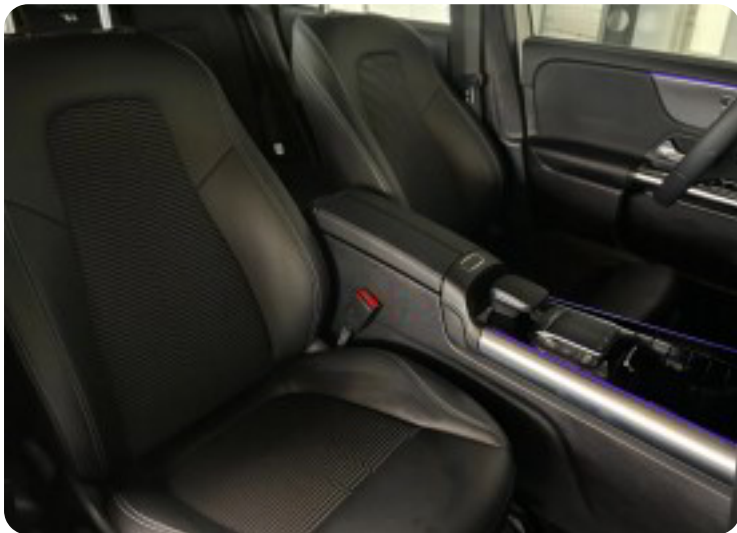

Billeder (18)

Se flere billeder på: carcollect.dk/vores-biler/mercedes-eqa250-progressive-line-sxlbld0itp