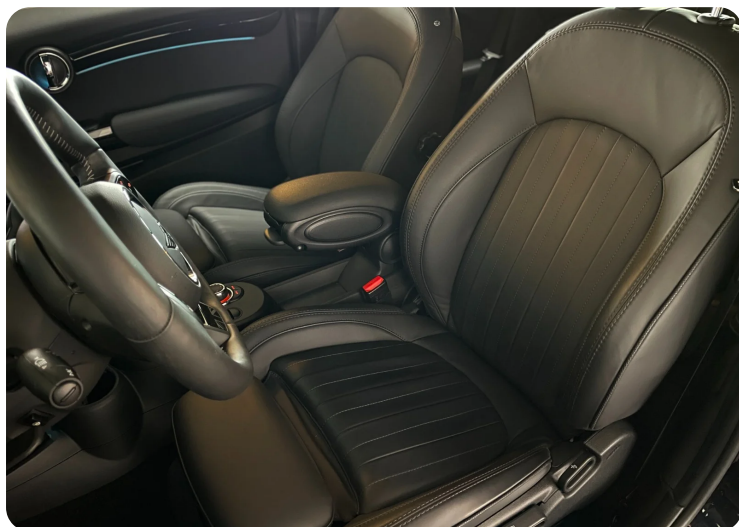

MINI Cooper SE

Yours Trim

Solgt

Billeder (18)

Se flere billeder på: carcollect.dk/vores-biler/mini-cooper-se-yours-trim-bllyz8rou1s

Udstyrsliste (62)

A

ABS bremses Adaptiv fartpilot Aircondition Alufælge Android Auto Antispin Apple CarPlay
Armlæn Auto nedblændelig bakspejl Auto. start/stop Automatgear Automatisk fjernlys
Automatisk lys Automatisk nødbremse Automatisk parkeringssystem