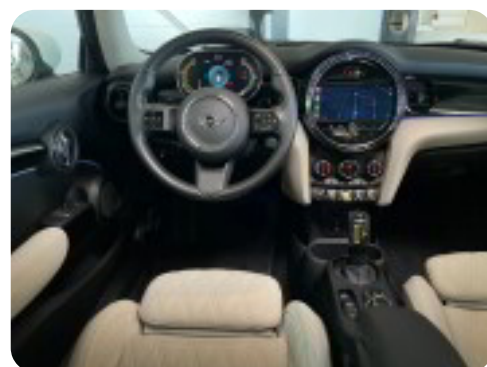

MINI Cooper SE

Solgt

Billeder (18)

Se flere billeder på: carcollect.dk/vores-biler/mini-cooper-se--edmz6proe0m

Udstyrsliste (48)

A

ABS bremseser Alarm Alufælge Android Auto Antispin Apple CarPlay Armlæn
Auto nedblændelig bakspejl Automatgear Automatisk fjernlys Automatisk lys AUX tilslutning

D

DAB radio Digitalt cockpit Dual zone klimaanlæg

E

EI-klapbare sidespejle med varme EI-ruder EI-soltag Elektrisk parkeringsbremse

F

Fartpilot Fjernbetjent centrallås Fuld LED forlygter Fuldautomatisk klimaanlæg