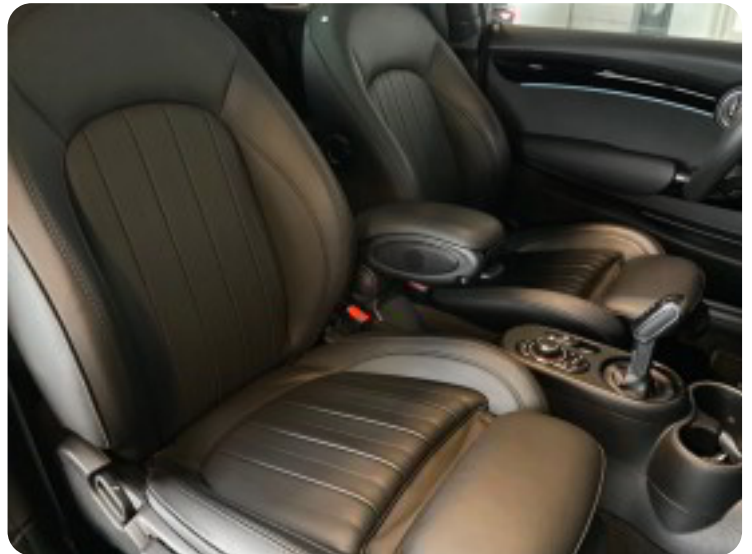

MINI Cooper SE

Maximise

Solgt

Billeder (18)

Se flere billeder på: carcollect.dk/vores-biler/mini-cooper-se-maximise-klhd91hapxu

Udstyrsliste (65)

A

ABS bremses Adaptiv fartpilot Aircondition Alufælge Android Auto Antispin Apple CarPlay
Armlæn Auto nedblændelig bakspejl Auto. start/stop Automatgear Automatisk fjernlys
Automatisk lys Automatisk nødbremse Automatisk parkeringssystem