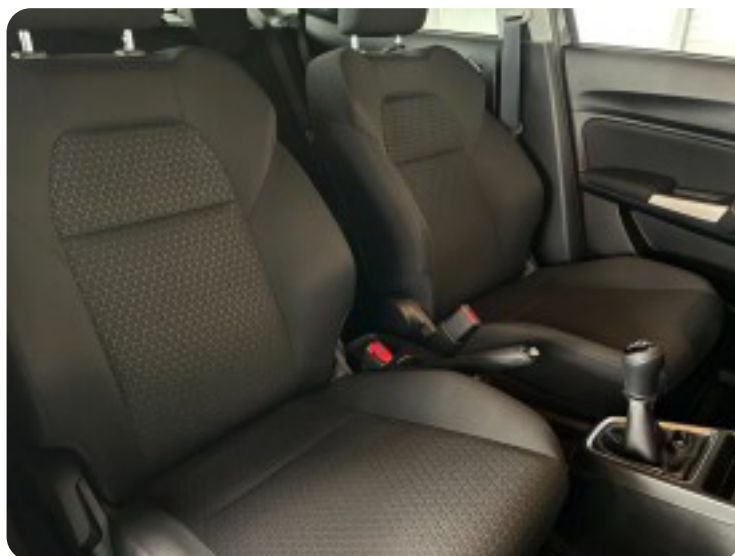

Billeder (18)

Se flere billeder på: carcollect.dk/vores-biler/suzuki-swift-mhybrid-action-1bgxufsn67o