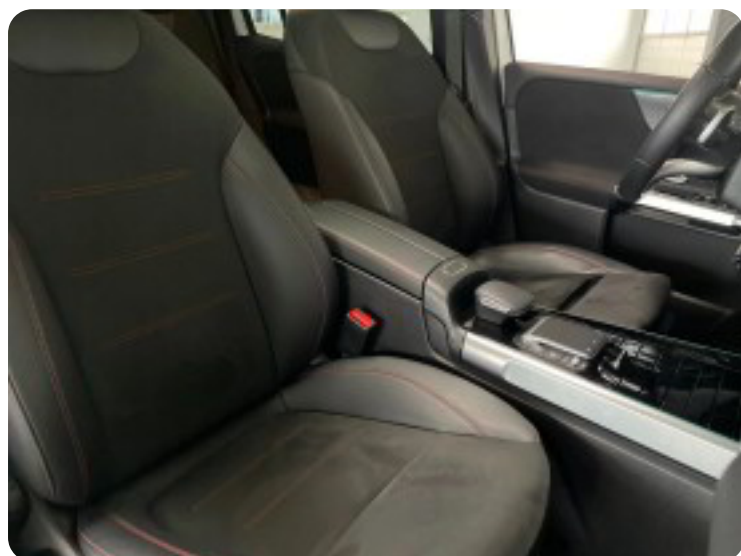

Billeder (18)

Se flere billeder på: carcollect.dk/vores-biler/mercedes-eqb300-amg-line-4matic-stiba8gru1f