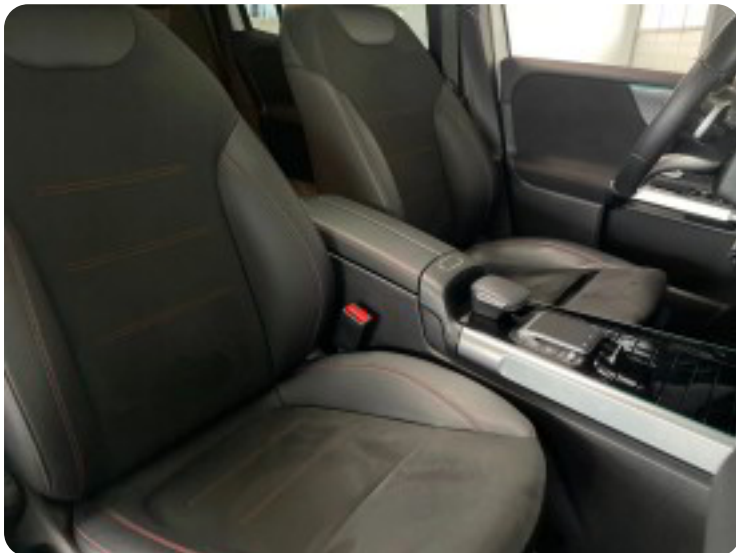

Billeder (18)

Se flere billeder på: carcollect.dk/vores-biler/mercedes-eqb300-amg-line-4matic-stiba8gru1f