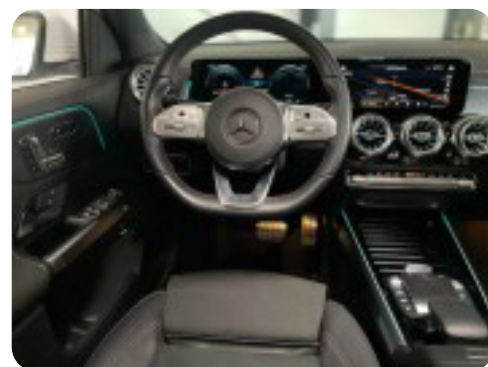

Billeder (18)

Se flere billeder på: carcollect.dk/vores-biler/mercedes-eqb300-amg-line-4matic-stiba8gru1f