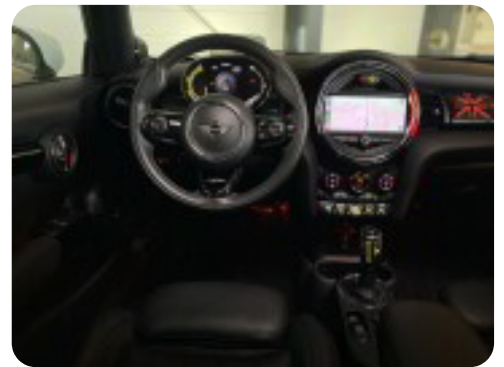

MINI Cooper SE

Maximise

Solgt

Billeder (18)

Se flere billeder på: carcollect.dk/vores-biler/mini-cooper-se-maximise-gqr1lrrmqox

Udstyrsliste (59)

A

ABS bremses Aircondition Alarm Alufælge Android Auto Antispin Apple CarPlay Armlæn
Auto nedblændelig bakspejl Auto. start/stop Automatgear Automatisk fjernlys Automatisk lys
Automatisk parkeringssystem