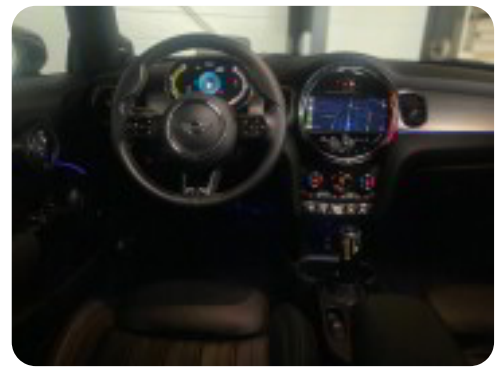

MINI Cooper SE

Maximise

Solgt

Billeder (18)

Se flere billeder på: carcollect.dk/vores-biler/mini-cooper-se-maximise-k6huatae4h5

Udstyrsliste (64)

A

ABS bremses Adaptiv fartpilot Aircondition Alufælge Android Auto Antispin Apple CarPlay
Armlæn Auto nedblændelig bakspejl Auto. start/stop Automatgear Automatisk fjernlys
Automatisk lys Automatisk nødbremse Automatisk parkeringssystem