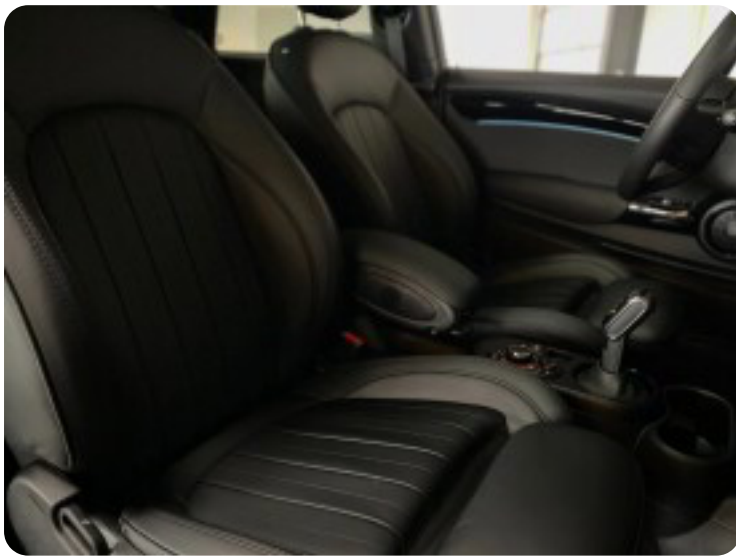

MINI Cooper SE

Maximise

Solgt

Billeder (18)

Se flere billeder på: carcollect.dk/vores-biler/mini-cooper-se-maximise-iox5mixnmgv

Udstyrsliste (65)

A

ABS bremses Adaptiv fartpilot Aircondition Alufælge Android Auto Antispin Apple CarPlay
Armlæn Auto nedblændelig bakspejl Auto. start/stop Automatgear Automatisk fjernlys
Automatisk lys Automatisk nødbremse Automatisk parkeringssystem