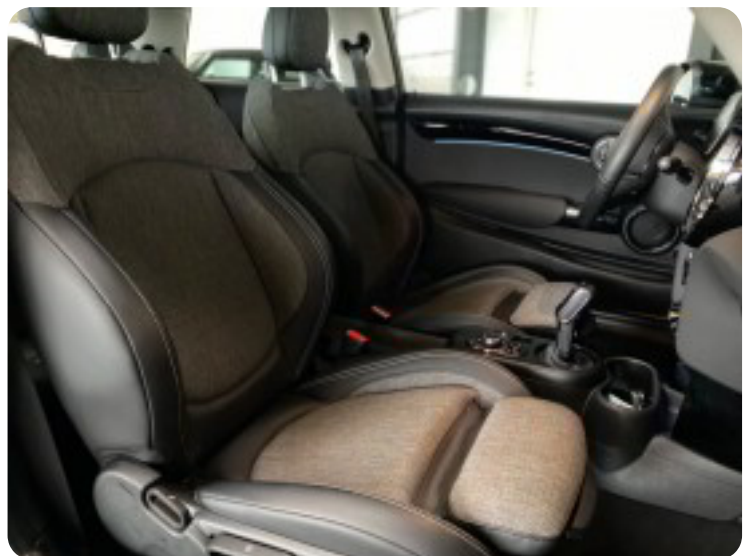

MINI Cooper SE

Solgt

Billeder (18)

Se flere billeder på: carcollect.dk/vores-biler/mini-cooper-se--bc0hispu40

Udstyrsliste (45)

A

ABS bremses Adaptiv fartpilot Aircondition Alufælge Antispin Auto nedblændelig bakspejl