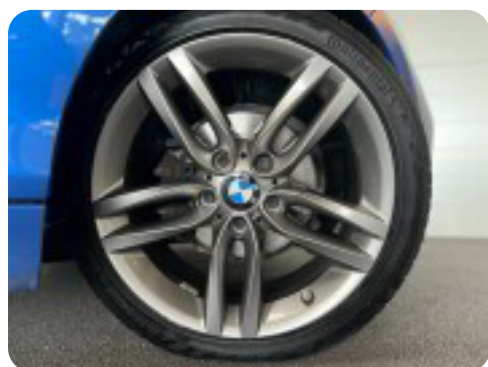

BMW 118i

M-Sport aut.

Solgt

Billeder (18)

Se flere billeder på: carcollect.dk/vores-biler/bmw-118i-m-sport-aut-xnnjls6jv2v

Udstyrsliste (47)

A

ABS bremses Alarm Alufælge Antispin Armlæn Auto nedblændelig bakspejl Auto. start/stop
Automatgear Automatisk lys