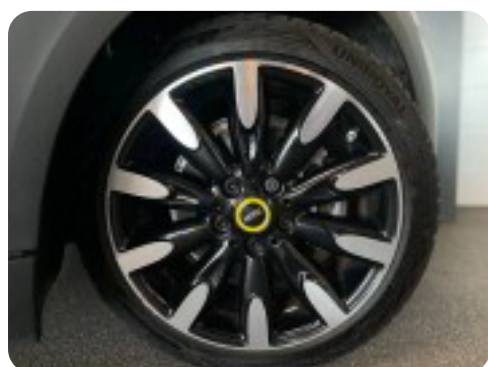

MINI Cooper SE

Solgt

Billeder (18)

Se flere billeder på: carcollect.dk/vores-biler/mini-cooper-se-classic-trim-znkibsiy9ec

Udstyrsliste (58)

A

ABS bremses Adaptiv fartpilot Aircondition Alufælge Antispin Apple CarPlay Armlæn
Auto nedblændelig bakspejl Auto. start/stop Automatgear Automatisk lys Automatisk nødbremse